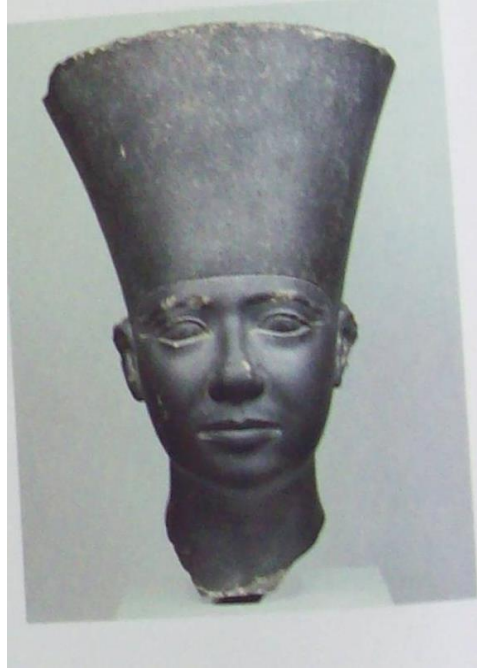

ارشد سباحى تطبيقى ٢ ثالثة ارشد
٤ ساعات

المتحف المصرى بالقاهرة

• لوحة الملك نارمر

•

• لوحة الملك نارمر

• تمثل الملك خعسخموى الأسرة الثانية

• تمثال الملك زوسر

• تمثال الملك خوفو

• تمثال المير رع-حتب وزوجته الأميرة نفرت

• تمثال الملك خفرع

• رأس تمثال للملك خفرع

• رأس من الألباستر للملك منكاورع

• مجموعة تماثيل ثلاثية للملك منقرع والالهة حتحور

• رأس للملك أوسركاف

• تمثال للكاتب الملكي

• تمثال للملك سنوسرت الأول من معبده الجنائزى

- تمثل للملك أمنمحات الثالث في صورة كاهن

• تمثل للملك أمنمحات الثالث في صورة إله النيل