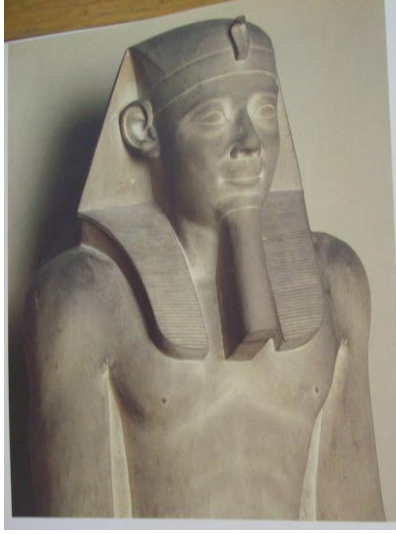

ارشد سباحى تطبيقى ٢ ثالثة ارشد
٤ ساعات

المتحف المصرى بالقاهرة

• لوحة الملك نارمر

•

• لوحة الملك نارمر

• تمثل الملك خعسخموى الأسرة الثانية

• تمثال الملك زوسر

• تمثال الملك خوفو

• تمثال المير رع-حتب وزوجته الأميرة نفرت

• تمثال الملك خفرع

• رأس تمثال للملك خفرع

• رأس من الألباستر للملك منكاورع

• مجموعة تماثيل ثلاثية للملك منقرع والالهة حتحور

• رأس للملك أوسركاف

• تمثال للكاتب الملكي

• تمثال للملك سنوسرت الأول من معبده الجنائزى

- تمثل للملك أمنمحات الثالث في صورة كاهن

• تمثل للملك أمنمحات الثالث في صورة إله النيل